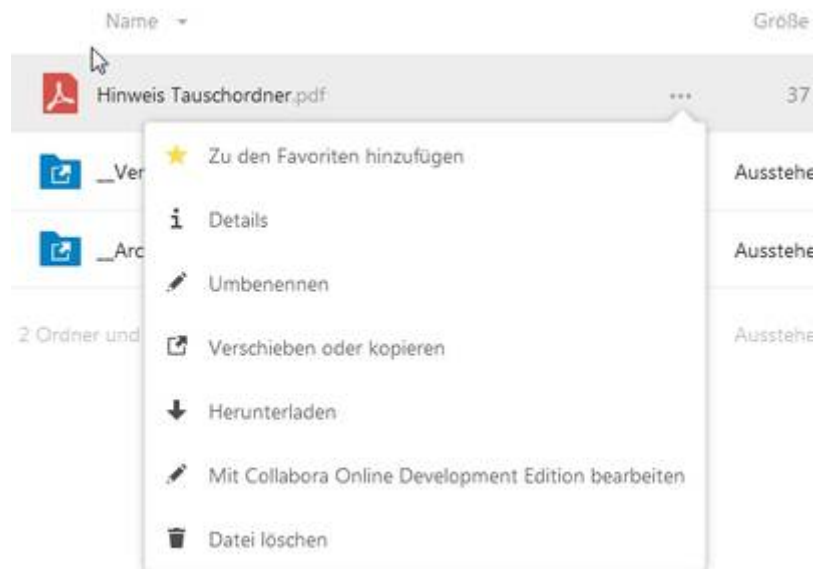

Selber Dokumente hochladen

Du kannst in deinen eigenen Dateien und im Klassenordner Dokumente hochladen. Sorge dafür, dass die Dokumente einen Namen haben, der einzigartig ist. Am besten sollte der Dateiname deinen Namen enthalten. Im Klassenordner legst du am besten einen eigenen Ordner an.

Verwendung der iOS App

Zunächst muss [die App aus dem AppStore installiert](#) werden.

Wenn die App das erste Mal startet, musst du dich am Nextcloud Server der Schule anmelden. Gib dazu oben wo Serveradresse `http://` steht die Adresse <https://nextcloud.bielefeld-gym-heho.logoip.de> ein.