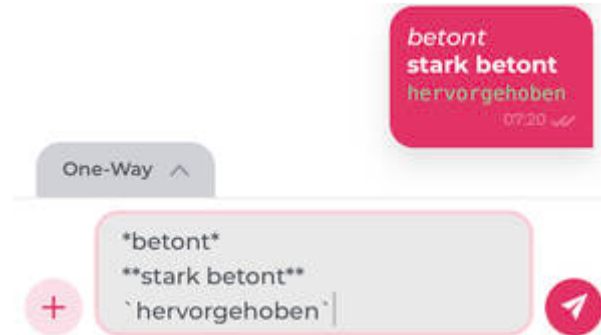

kennst, sondern du musst bestimmte *Textauszeichnungen* benutzen:

- `*text*` wird zu *text*
- `**text**` wird zu **text**
- `` `text` `` wird zu `text`

Außerdem kannst du einfach Listen erstellen, indem du jede Zeile mit einem Minus anfängst:

- Zeile 1
- Zeile 2
- Zeile 3

wird zu

- Zeile 1
- Zeile 2
- Zeile 3