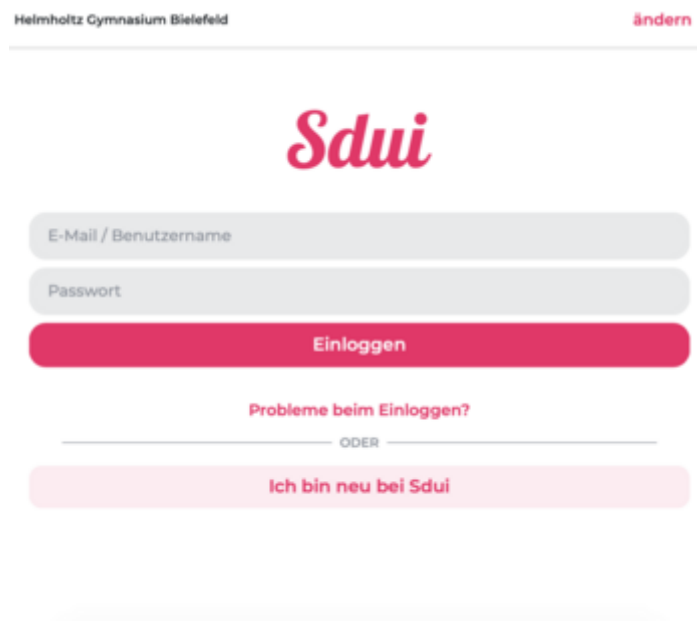

## App einrichten: Schritt-für-Schritt-Anleitung

### Schritt 1: Postleitzahl eingeben

Nach der Installation der App oder nach Öffnen der [Sdui-Webseite](#) öffnet sich folgendes Fenster, in dem man dazu aufgefordert wird die Postleitzahl für das Helmholtz-Gymnasium (33607) einzugeben. Klicke anschließend auf Weiter (roter Button).

## Schritt 2: Schule wählen

Wähle nun in der Liste das Helmholtz-Gymnasium aus.

## Schritt 3: Neuen Benutzer anlegen

Im nächsten Schritt erscheint das Login-Fenster. Als neuer Benutzer klicke ganz unten auf den Button „Ich bin neu bei Sdui“.