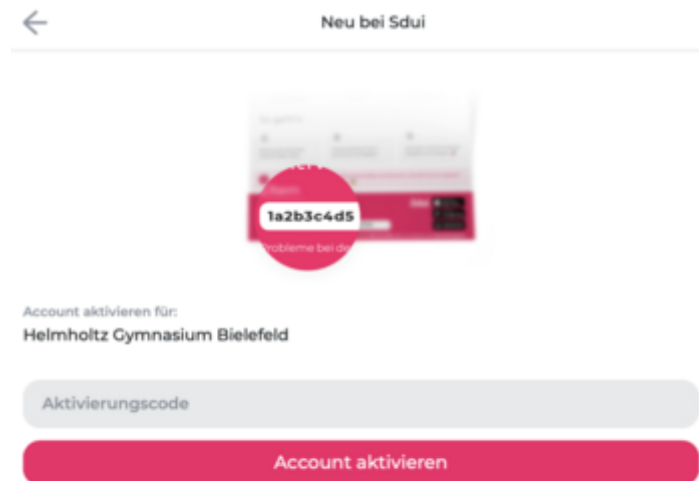

### Schritt 1: Postleitzahl eingeben

Nach der Installation der App oder nach Öffnen der [Sdui-Webseite](#) öffnet sich folgendes Fenster, in dem man dazu aufgefordert wird die Postleitzahl für das Helmholtz-Gymnasium (33607) einzugeben. Klicke anschließend auf Weiter (roter Button).

## Schritt 2: Schule wählen

Wähle nun in der Liste das Helmholtz-Gymnasium aus.

## Schritt 3: Neuen Benutzer anlegen

Im nächsten Schritt erscheint das Login-Fenster. Als neuer Benutzer klicke ganz unten auf den Button „Ich bin neu bei Sdui“.

## Schritt 4: Account aktivieren

Im nächsten Fenster kannst du mit einem [Aktivierungscode](#) deinen Account aktivieren. Dazu gib den Code ein und klicke anschließend auf den Button „Account aktivieren“. Die [Zugangscodes für Schüler und Eltern](#) kannst du unter <https://sdui.heho.uber.space> abrufen.